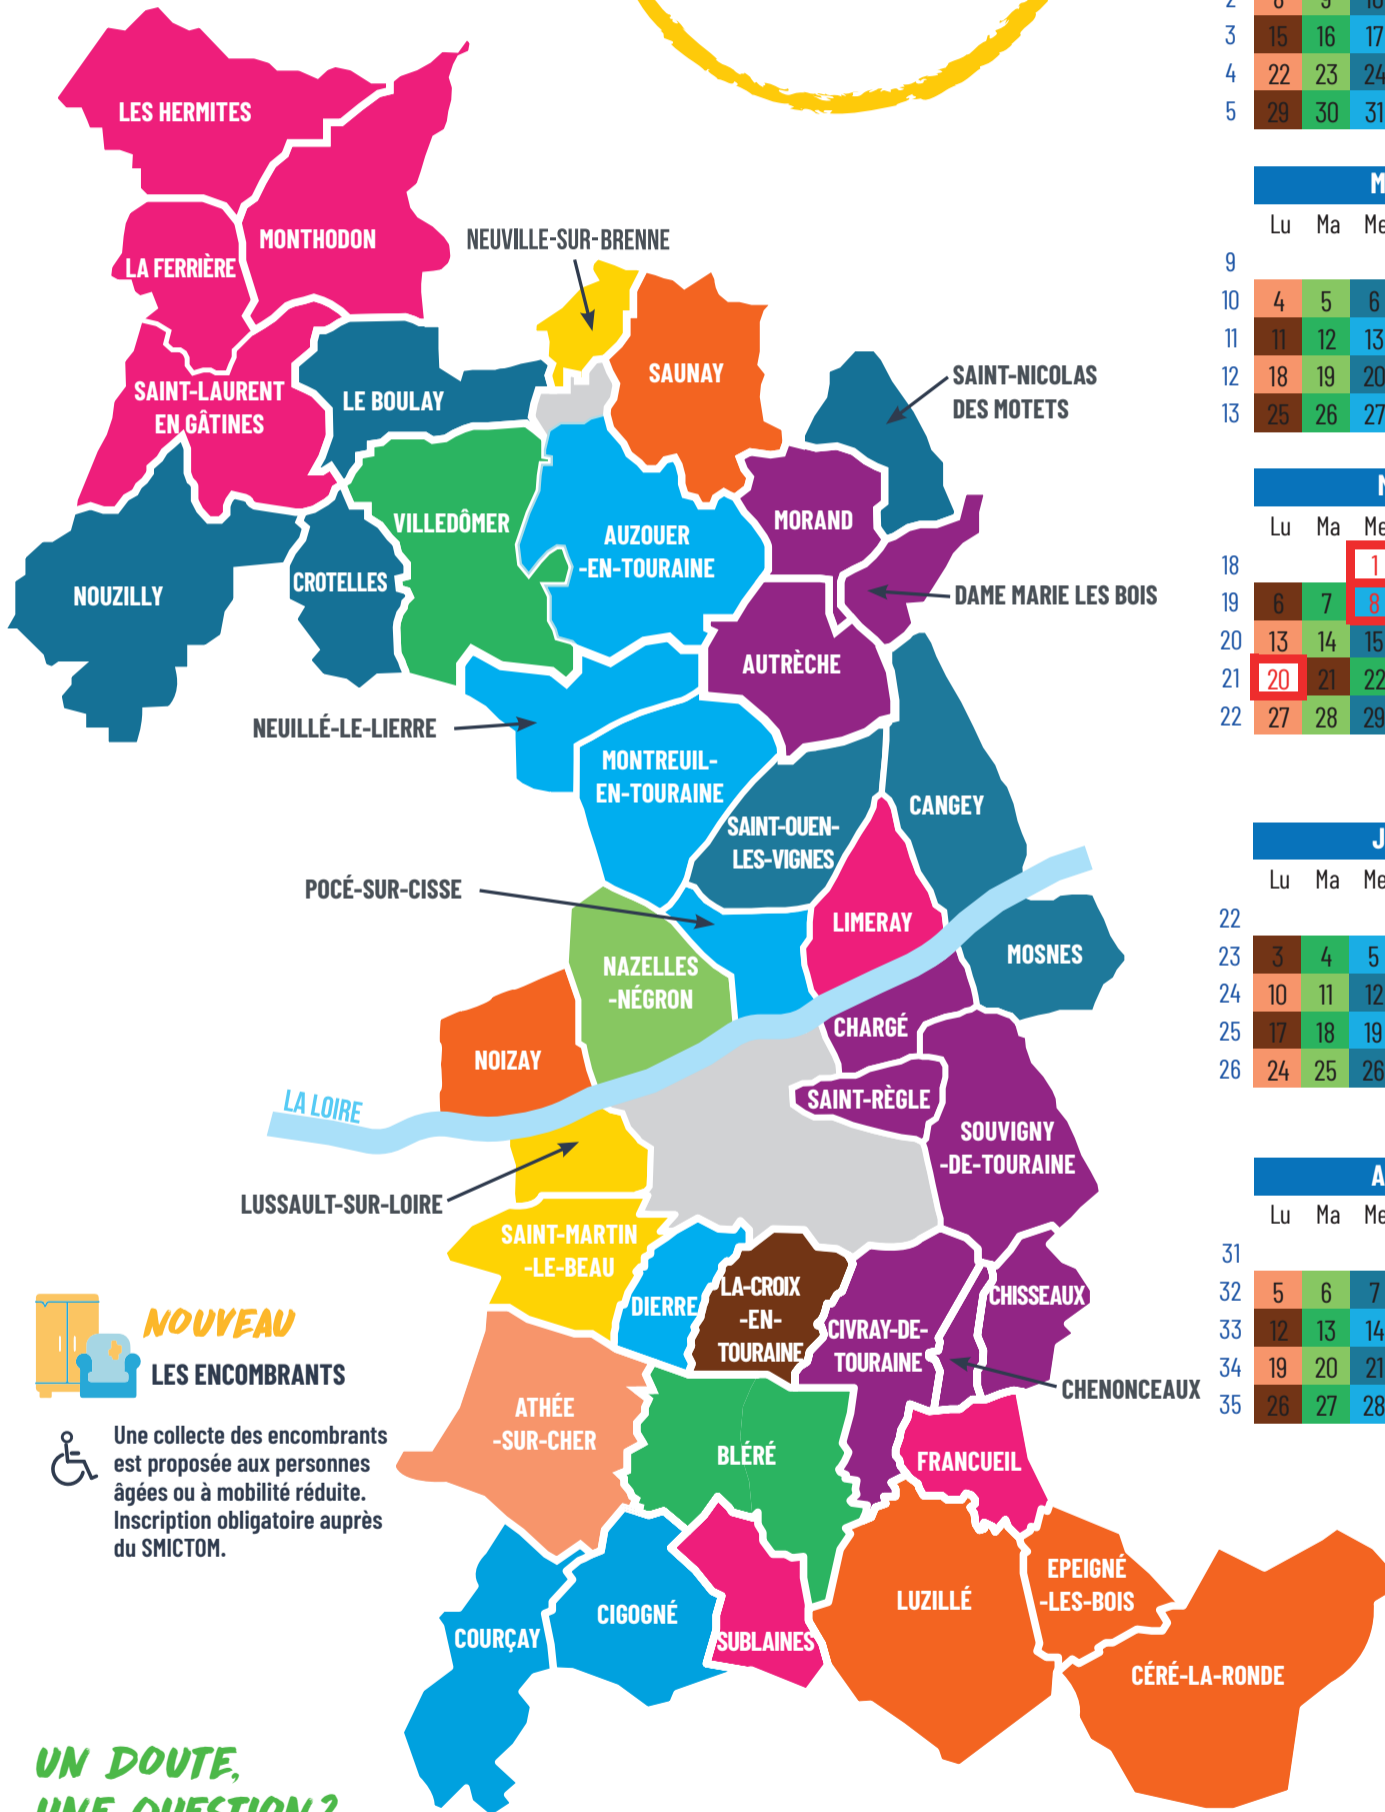

CALENDRIER de collecte

du 06 novembre 2023 au 31 décembre 2024
Hors Villes d'Amboise, Château-Renault et gros producteurs

(habitat collectif et professionnels)

NOUVELLE ORGANISATION

Vos 2 bacs collectés le même jour, tous les 15 jours

Le **mercredi 8 mai** sera travaillé et les collectes seront assurées. Le **jeudi 9 mai** sera férié et les collectes seront décalées au lendemain.

Juin 2024						
Lu	Ma	Me	Je	Ve	Sa	Di
22					1	2
23	3	4	5	6	7	8
24	10	11	12	13	14	15
25	17	18	19	20	21	22
26	24	25	26	27	28	29

JOUR FÉRIÉ : à partir d'un jour férié les collectes sont décalées au lendemain jusqu'au samedi inclus